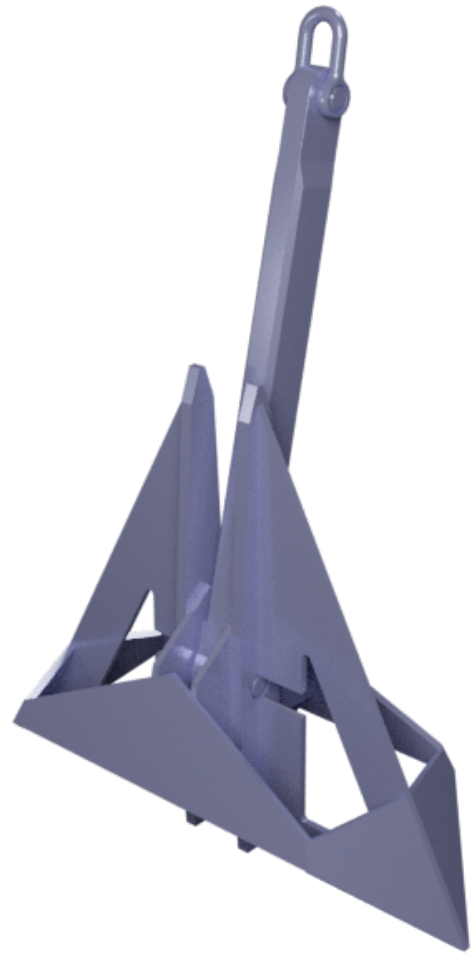

HHP ANCHOR DELTA

Weight: kg	Dimensions: mm				
	A	B	C	D	G
300	1310	1040	1180	495	370
500	1555	1240	1400	585	445
750	1780	1400	1600	665	510
1000	1960	1560	1755	740	565
1500	2250	1800	2025	840	635
2000	2470	2000	2250	930	710
2500	2660	2130	2395	1005	755
3000	2830	2285	2565	1070	815
4000	3180	2560	2880	1190	910
4500	3194	2575	2900	1220	920
5000	3300	2660	2995	1260	950
6000	3560	2884	3245	1300	1024
7000	3750	2995	3365	1405	1075
9000	4120	3280	3690	1540	1170
10000	4270	3400	3825	1600	1215