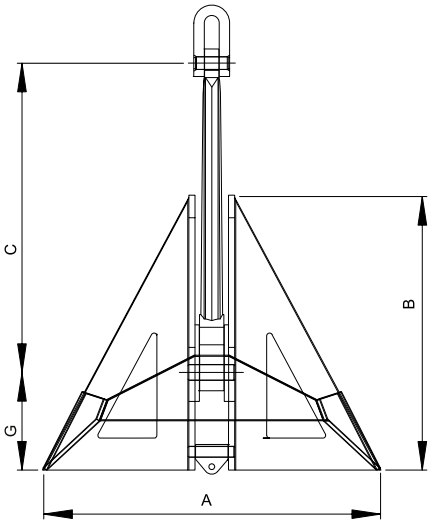

HHP ANCHOR DELTA

Weight: kg	Dimensions: mm				
	A	B	C	D	G
300	1310	1040	1180	495	370
500	1555	1240	1400	585	445
750	1780	1400	1600	665	510
1000	1960	1560	1755	740	565
1500	2250	1800	2025	840	635
2000	2470	2000	2250	930	710
2500	2660	2130	2395	1005	755
3000	2830	2285	2565	1070	815
4000	3180	2560	2880	1190	910
4500	3194	2575	2900	1220	920
5000	3300	2660	2995	1260	950
6000	3560	2884	3245	1300	1024
7000	3750	2995	3365	1405	1075
9000	4120	3280	3690	1540	1170
10000	4270	3400	3825	1600	1215

Dimensions for the higher valued weights available by request: order@umsteam.com