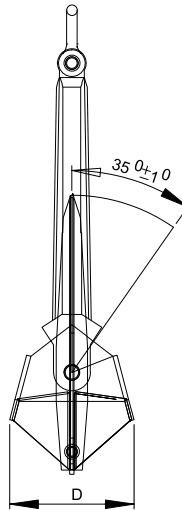

HHP ANCHOR DELTA

Weight: kg	Dimensions: mm				
	A	B	C	D	G
300	1310	1040	1180	495	370
500	1555	1240	1400	585	445
750	1780	1400	1600	665	510
1000	1960	1560	1755	740	565
1500	2250	1800	2025	840	635
2000	2470	2000	2250	930	710
2500	2660	2130	2395	1005	755
3000	2830	2285	2565	1070	815
4000	3180	2560	2880	1190	910
4500	3194	2575	2900	1220	920
5000	3300	2660	2995	1260	950
6000	3560	2884	3245	1300	1024
7000	3750	2995	3365	1405	1075
9000	4120	3280	3690	1540	1170
10000	4270	3400	3825	1600	1215

Dimensions for the higher valued weights available by request: order@umsteam.com