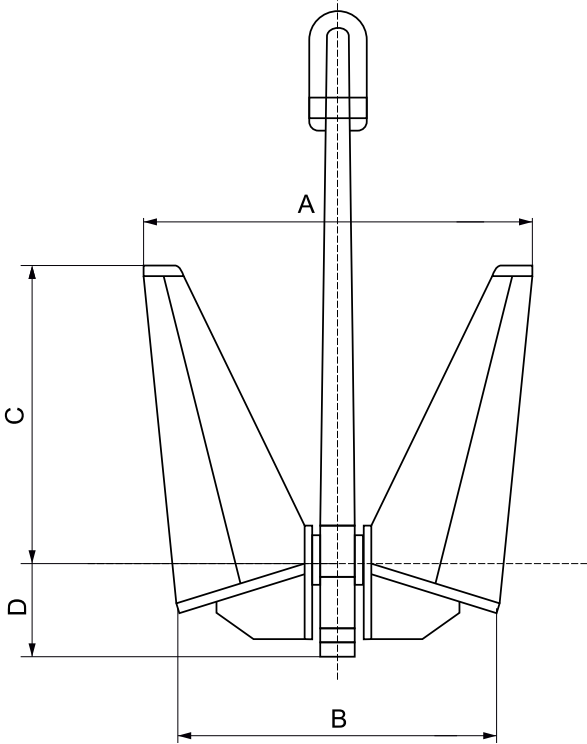

HHP ANCHOR TYPE N

SPECIFICATIONS / HHP ANCHOR TYPE N

	Weight: kg	Dimensions: mm				
		A	B	C	D	E
	12	323	275	250	65	383
	20	386	325	300	75	458
	25	409	350	316	80	485
	40	479	410	370	95	567
	50	517	440	400	100	613
	60	550	470	425	110	652
	80	608	515	470	120	720
	100	653	555	505	130	775
	120	699	595	540	135	825
	135	723	614	562	139	858
	160	764	650	590	150	905
	180	795	675	615	155	940
	200	825	700	640	160	978
	225	858	729	666	165	1016
	240	880	745	680	175	1040
	280	925	780	715	180	1092
	320	964	820	745	190	1140
	360	1005	855	780	195	1190
	400	1040	885	805	205	1230
	440	1074	910	830	210	1270
	480	1105	940	855	215	1305
	520	1133	960	875	220	1340
	560	1165	985	900	230	1375
	600	1191	1010	920	235	1410
	640	1217	1035	940	240	1440
	675	1237	1051	960	245	1464
	720	1262	1075	975	250	1495
	800	1310	1115	1015	255	1550
	855	1338	1137	1039	257	1585
	900	1365	1160	1055	270	1615
	970	1396	1186	1084	272	1654
	1000	1410	1200	1090	275	1670
	1080	1447	1229	1123	278	1713
	1250	1521	1290	1175	300	1800
	1305	1541	1309	1196	296	1824
	1500	1615	1370	1250	315	1910
	1575	1641	1394	1274	315	1943
	1750	1705	1445	1320	335	2015
	1845	1729	1469	1343	340	2049
	2000	1780	1510	1375	350	2105
	2140	1817	1544	1411	349	2152
	2250	1850	1570	1430	360	2185
	2500	1920	1630	1480	375	2265
	2655	1954	1664	1516	372	2312
	2835	1996	1700	1550	380	2364
	3040	2042	1735	1585	390	2418
	3240	2086	1773	1620	398	2471
	3445	2129	1809	1653	406	2522
	3670	2174	1847	1689	415	2576
	3940	2226	1892	1730	425	2640
	4210	2276	1934	1768	434	2698
	4500	2328	1978	1808	444	2758
	4840	2385	2026	1852	455	2825
	5175	2439	2072	1894	465	2889
	5515	2491	2116	1934	475	2950
	5850	2541	2159	1973	485	3009
	6225	2594	2204	2014	495	3072
	6525	2635	2239	2046	503	3121
	6975	2695	2290	2092	514	3191
	7425	2751	2337	2136	525	3258
	7875	2805	2384	2178	535	3323
	8325	2858	2428	2219	545	3385
	8775	2908	2471	2258	555	3445
	9225	2958	2512	2296	564	3502
	9675	3004	2553	2333	573	3558
	10215	3050	2592	2369	582	3613