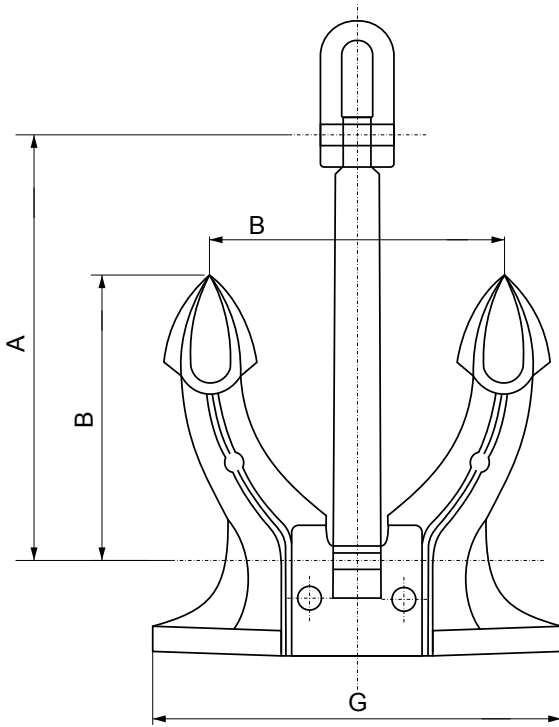

SPEK ANCHOR TYPE SR

Weight: kg	Dimensions: mm			
	A	B	B1	G
210	900	500	340	690
240	900	550	390	760
300	1080	600	412	828
420	1080	600	412	828
450	1080	600	412	828
480	1170	650	442	900
570	1170	650	442	900
610	1260	700	472	962
660	1260	700	472	962
750	1350	750	508	1032
780	1350	750	519	1032
900	1440	800	547	1100
980	1440	800	547	1100
1020	1530	850	573	1170
1040	1620	900	591	1240
1100	1620	900	620	1240
1200	1710	950	640	1300
1300	1710	950	640	1300
1400	1710	950	671	1300
1500	1710	950	671	1300
1650	1800	1000	669	1378
1800	1890	1050	704	1454
1920	1890	1050	717	1454
2100	1890	1050	736	1454
2190	1890	1050	736	1454
2280	1980	1100	764	1454
2460	2070	1150	794	1584
2610	2070	1150	804	1584
2850	2160	1200	812	1650
3300	2160	1200	834	1650
3540	2160	1200	834	1650
3780	2430	1350	880	1850
4050	2430	1350	914	1850
4320	2520	1400	917	1926
4590	2520	1400	931	1926
4890	2520	1400	954	1926
5250	2610	1450	964	2000
5610	2610	1450	981	2000
5800	2700	1500	1006	2060
6000	2700	1500	1006	2060
6450	2700	1500	1023	2060
6900	2790	1550	1034	2138
7350	2790	1550	1062	2138
7800	2790	1550	1091	2138
8000	2790	1550	1091	2138
8300	3060	1700	1125	2332
8700	3060	1700	1166	2332
9300	3060	1700	1188	2332
9900	3060	1700	1188	2332
10500	3186	1770	1197	2440

Dimensions for the higher valued weights available by request: order@umsteam.com