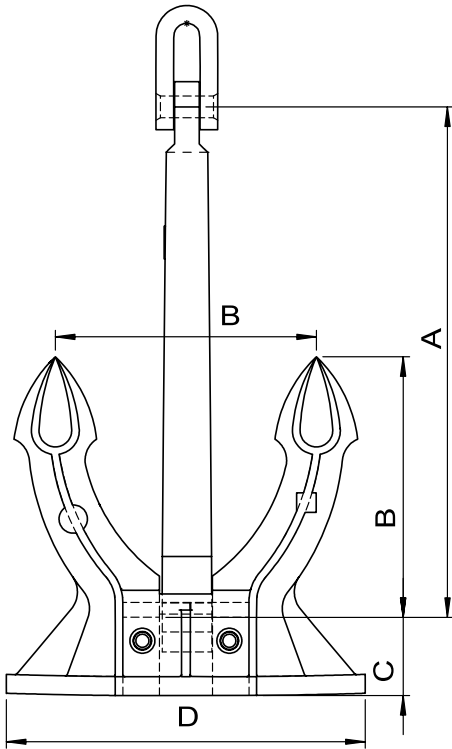

# SPECIFICATIONS / SPEK ANCHOR TYPE 95

Weight: kg	Dimensions: mm				
	A	B	C	D	F
100	672	373	112	515	250
150	770	428	128	590	290
180	846	470	140	640	300
240	900	500	150	690	358
300	990	550	166	760	398
360	1065	600	180	828	411
420	1080	600	180	828	431
500	1170	650	196	900	450
570	1170	650	196	900	475
660	1260	700	210	962	486
780	1355	750	225	1032	519
900	1440	800	240	1100	547
1020	1530	850	252	1170	573
1140	1620	900	268	1240	591
1290	1710	900	268	1240	620
1440	1710	950	279	1300	640
1590	1710	950	279	1300	671
1740	1800	1000	300	1378	689
1920	1850	1050	312	1454	704
2100	1890	1050	312	1454	717
2280	2010	1050	312	1454	736
2460	2010	1100	324	1514	764
2640	2070	1150	352	1584	794
2850	2070	1150	352	1584	804
3060	2160	1200	360	1650	820
3300	2155	1200	360	1650	834
3540	2350	1200	360	1650	834
3780	2430	1350	393	1850	880
4050	2430	1350	393	1850	917
4320	2520	1400	413	1926	917
4590	2520	1400	413	1926	951
4890	2520	1400	413	1926	954
5250	2610	1450	414	2000	964
5610	2610	1450	414	2000	981
6000	2700	1500	446	2060	1006
6450	2700	1500	446	2060	1028
6900	2790	1550	456	2138	1034
7350	2790	1550	456	2138	1062
7800	2920	1550	456	2138	1091
8300	3060	1700	510	2332	1126
8700	3060	1700	510	2332	1156
9300	3060	1700	510	2332	1169
9900	3160	1700	510	2332	1188
10500	3190	1770	531	2440	1188