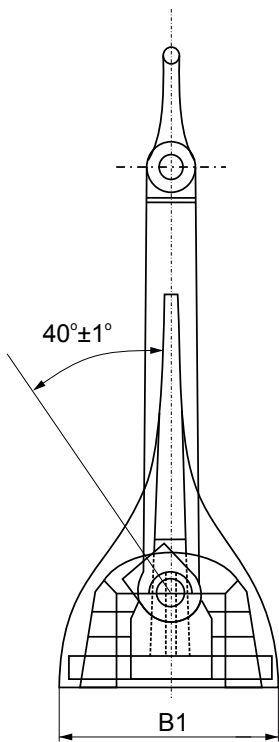

SPEK ANCHOR TYPE SR

Weight: kg	Dimensions: mm			
	A	B	B1	G
210	900	500	340	690
240	900	550	390	760
300	1080	600	412	828
420	1080	600	412	828
450	1080	600	412	828
480	1170	650	442	900
570	1170	650	442	900
610	1260	700	472	962
660	1260	700	472	962
750	1350	750	508	1032
780	1350	750	519	1032
900	1440	800	547	1100
980	1440	800	547	1100
1020	1530	850	573	1170
1040	1620	900	591	1240
1100	1620	900	620	1240
1200	1710	950	640	1300
1300	1710	950	640	1300
1400	1710	950	671	1300
1500	1710	950	671	1300
1650	1800	1000	669	1378
1800	1890	1050	704	1454
1920	1890	1050	717	1454
2100	1890	1050	736	1454
2190	1890	1050	736	1454
2280	1980	1100	764	1454
2460	2070	1150	794	1584
2610	2070	1150	804	1584
2850	2160	1200	812	1650
3300	2160	1200	834	1650
3540	2160	1200	834	1650
3780	2430	1350	880	1850
4050	2430	1350	914	1850
4320	2520	1400	917	1926
4590	2520	1400	931	1926
4890	2520	1400	954	1926
5250	2610	1450	964	2000
5610	2610	1450	981	2000
5800	2700	1500	1006	2060
6000	2700	1500	1006	2060
6450	2700	1500	1023	2060
6900	2790	1550	1034	2138
7350	2790	1550	1062	2138
7800	2790	1550	1091	2138
8000	2790	1550	1091	2138
8300	3060	1700	1125	2332
8700	3060	1700	1166	2332
9300	3060	1700	1188	2332
9900	3060	1700	1188	2332
10500	3186	1770	1197	2440

Dimensions for the higher valued weights available by request: order@umsteam.com