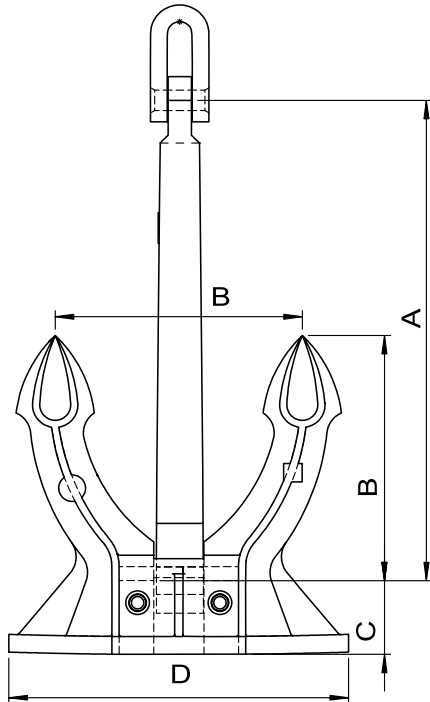

SPEK ANCHOR TYPE M

Weight: kg	Dimensions: mm					
	A	B	C	D	E	H
80	339	468	108	611	336	222
105	371	512	120	669	336	242
135	371	512	149	669	368	254
240	445	613	182	800	440	304
300	527	727	168	949	522	344
360	527	727	190	949	522	358
420	590	813	188	1062	584	385
480	590	813	211	1062	584	395
570	652	900	208	1175	647	428
660	653	900	208	1175	647	428
780	725	1000	231	1305	718	473
900	725	1000	264	1215	718	485
1020	793	1093	252	1428	785	518
1140	793	1093	277	1428	785	530
1290	858	1183	273	1544	850	561
1440	858	1183	299	1544	850	573
1590	920	1268	293	1655	911	604
1740	920	1268	315	1655	911	611
1920	980	1350	312	1761	970	640
2100	980	1350	337	1761	970	650
2280	1038	1430	331	1866	1027	678
2460	1038	1430	355	1866	1027	688
2640	1090	1500	347	1959	1079	712
2850	1190	1500	380	1950	1079	722
3060	1144	1578	365	2058	1133	748
3300	1144	1578	387	2058	1133	760
3540	1202	1656	383	2159	1189	785
3780	1202	1656	405	2159	1189	797
4050	1257	1732	400	2258	1244	821
4320	1257	1732	422	2258	1244	831
4590	1257	1732	444	2258	1244	841
4890	1338	1846	426	2405	1325	874
5250	1338	1846	450	2405	1325	888
5610	1432	1974	431	2405	1418	936
6000	1432	1974	457	2577	1418	936
6450	1432	1974	483	2577	1418	950
6900	1533	2112	462	2757	1518	1001
7350	1533	2112	488	2757	1518	1001
7800	1533	2112	514	2757	1518	1015
8300	1621	2234	489	2916	1605	1059
8700	1621	2234	517	2916	1605	1059
9300	1621	2234	545	2916	1605	1074
9900	1726	2380	520	3015	1709	1128
10500	1726	2380	550	3105	1709	1128

Dimensions for the higher valued weights available by request: order@umsteam.com